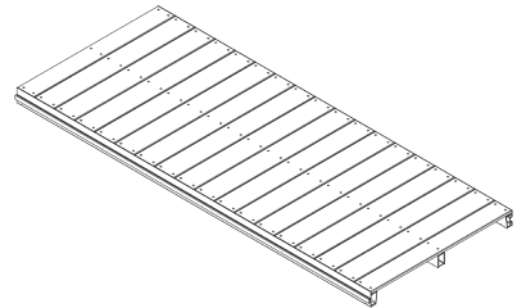

Mariages

Plancher à cassettes

1. Vue de dessus

2. Vue de côté

3. Poutre de l'anneau principal

4. Poutre en anneau

Plancher à cassettes | Contreplaqué de béton

Plancher à cassettes Contreplaqué de béton	
	Contreplaqué de béton
1. Dimensions par section de plancher	2.5 m x 1.0 m
Poids par planche	38 kg
2. Hauteur de la section de plancher	94 mm
Hauteur y compris les poutres de l'anneau	167 mm
3. Hauteur du faisceau de l'anneau principal	167 mm
4. Hauteur du rayon de l'anneau	73 mm
Métaal	Poutrelles inférieures en aluminium Poutrelles annulaires en aluminium
Matériel provenant de	Contreplaqué de béton

Plancher à cassettes

1. Vue du dessus

3. Poutre de ceinture principale

4. Poutre de ceinture

Plancher à cassettes | Planches d'épicéa

	Planches d'épicéa
1. Dimensions par section de plancher	2.5 m x 1.0 m
Poids par planche	38 kg
2. Hauteur de la section de plancher	94 mm
Hauteur y compris les poutres de l'anneau	167 mm
3. Hauteur du faisceau de l'anneau principal	167 mm
4. Hauteur du rayon de l'anneau	73 mm
Métaal	Poutrelles inférieures en aluminium Poutrelles annulaires en aluminium
Matériel provenant de	Planches d'épicéa