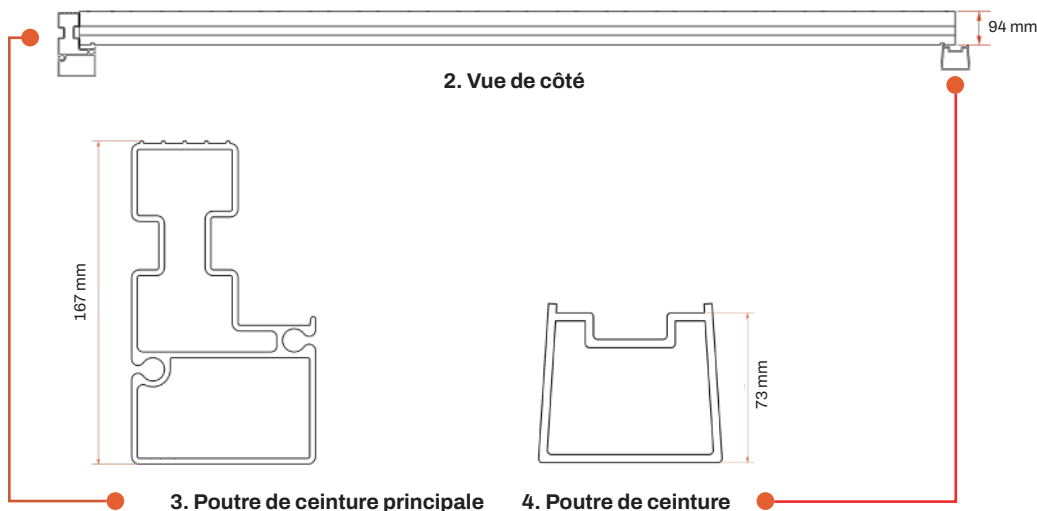

Mariages

Plancher à cassettes

1. Vue de dessus

2. Vue de côté

3. Poutre de l'anneau principal

4. Poutre en anneau

Plancher à cassettes | Contreplaqué de béton

Plancher à cassettes Contreplaqué de béton	
	Contreplaqué de béton
1. Dimensions par section de plancher	2.5 m x 1.0 m
Poids par planche	38 kg
2. Hauteur de la section de plancher	94 mm
Hauteur y compris les poutres de l'anneau	167 mm
3. Hauteur du faisceau de l'anneau principal	167 mm
4. Hauteur du rayon de l'anneau	73 mm
Métaal	Poutrelles inférieures en aluminium Poutrelles annulaires en aluminium
Matériel provenant de	Contreplaqué de béton

Plancher à cassettes

1. Vue du dessus

3. Poutre de ceinture principale

4. Poutre de ceinture

Plancher à cassettes | Planches d'épicéa

	Planches d'épicéa
1. Dimensions par section de plancher	2.5 m x 1.0 m
Poids par planche	38 kg
2. Hauteur de la section de plancher	94 mm
Hauteur y compris les poutres de l'anneau	167 mm
3. Hauteur du faisceau de l'anneau principal	167 mm
4. Hauteur du rayon de l'anneau	73 mm
Métaal	Poutrelles inférieures en aluminium Poutrelles annulaires en aluminium
Matériel provenant de	Planches d'épicéa