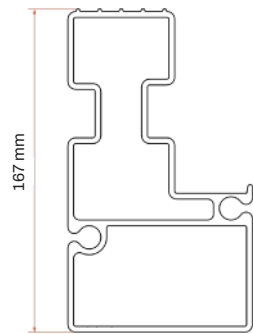

Mariages

Plancher à cassettes

1. Vue de dessus

2. Vue de côté

3. Poutre de l'anneau principal

4. Poutre en anneau

Plancher à cassettes | Contreplaqué de béton

Plancher à cassettes Contreplaqué de béton	
	Contreplaqué de béton
1. Dimensions par section de plancher	2.5 m x 1.0 m
Poids par planche	38 kg
2. Hauteur de la section de plancher	94 mm
Hauteur y compris les poutres de l'anneau	167 mm
3. Hauteur du faisceau de l'anneau principal	167 mm
4. Hauteur du rayon de l'anneau	73 mm
Métaal	Poutrelles inférieures en aluminium Poutrelles annulaires en aluminium
Matériel provenant de	Contreplaqué de béton

Plancher à cassettes

1. Vue du dessus

3. Poutre de ceinture principale

4. Poutre de ceinture

Plancher à cassettes | Planches d'épicéa

	Planches d'épicéa
1. Dimensions par section de plancher	2.5 m x 1.0 m
Poids par planche	38 kg
2. Hauteur de la section de plancher	94 mm
Hauteur y compris les poutres de l'anneau	167 mm
3. Hauteur du faisceau de l'anneau principal	167 mm
4. Hauteur du rayon de l'anneau	73 mm
Métaal	Poutrelles inférieures en aluminium Poutrelles annulaires en aluminium
Matériel provenant de	Planches d'épicéa