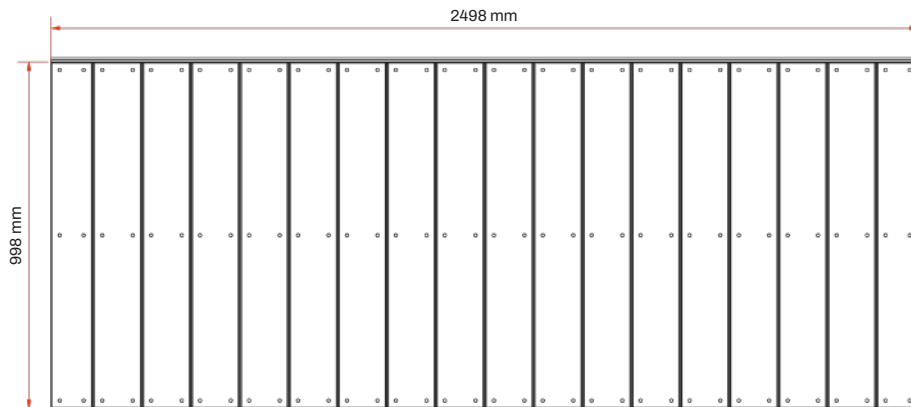

Mariages

Plancher à cassettes

1. Vue de dessus

2. Vue de côté

3. Poutre de l'anneau principal

4. Poutre en anneau

Plancher à cassettes | Contreplaqué de béton

Plancher à cassettes Contreplaqué de béton	
	Contreplaqué de béton
1. Dimensions par section de plancher	2.5 m x 1.0 m
Poids par planche	38 kg
2. Hauteur de la section de plancher	94 mm
Hauteur y compris les poutres de l'anneau	167 mm
3. Hauteur du faisceau de l'anneau principal	167 mm
4. Hauteur du rayon de l'anneau	73 mm
Métaal	Poutrelles inférieures en aluminium Poutrelles annulaires en aluminium
Matériel provenant de	Contreplaqué de béton

Plancher à cassettes

1. Vue du dessus

3. Poutre de ceinture principale

4. Poutre de ceinture

Plancher à cassettes | Planches d'épicéa

	Planches d'épicéa
1. Dimensions par section de plancher	2.5 m x 1.0 m
Poids par planche	38 kg
2. Hauteur de la section de plancher	94 mm
Hauteur y compris les poutres de l'anneau	167 mm
3. Hauteur du faisceau de l'anneau principal	167 mm
4. Hauteur du rayon de l'anneau	73 mm
Métaal	Poutrelles inférieures en aluminium Poutrelles annulaires en aluminium
Matériel provenant de	Planches d'épicéa