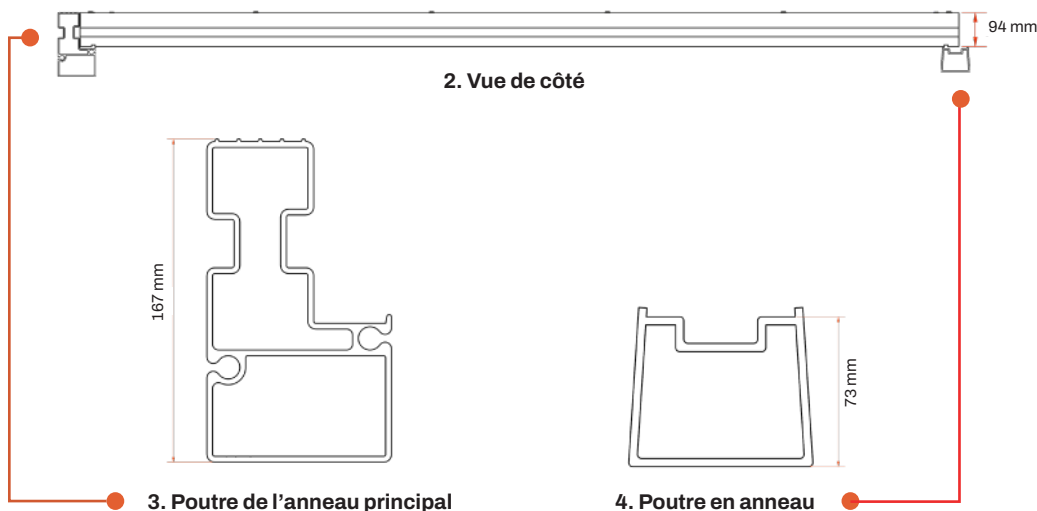

Mariages

Plancher à cassettes

1. Vue de dessus

2. Vue de côté

3. Poutre de l'anneau principal

4. Poutre en anneau

Plancher à cassettes | Contreplaqué de béton

Plancher à cassettes Contreplaqué de béton	
	Contreplaqué de béton
1. Dimensions par section de plancher	2.5 m x 1.0 m
Poids par planche	38 kg
2. Hauteur de la section de plancher	94 mm
Hauteur y compris les poutres de l'anneau	167 mm
3. Hauteur du faisceau de l'anneau principal	167 mm
4. Hauteur du rayon de l'anneau	73 mm
Métaal	Poutrelles inférieures en aluminium Poutrelles annulaires en aluminium
Matériel provenant de	Contreplaqué de béton

Plancher à cassettes

1. Vue du dessus

3. Poutre de ceinture principale

4. Poutre de ceinture

Plancher à cassettes | Planches d'épicéa

	Planches d'épicéa
1. Dimensions par section de plancher	2.5 m x 1.0 m
Poids par planche	38 kg
2. Hauteur de la section de plancher	94 mm
Hauteur y compris les poutres de l'anneau	167 mm
3. Hauteur du faisceau de l'anneau principal	167 mm
4. Hauteur du rayon de l'anneau	73 mm
Métaal	Poutrelles inférieures en aluminium Poutrelles annulaires en aluminium
Matériel provenant de	Planches d'épicéa