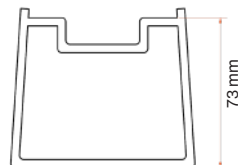

Mariages

Plancher à cassettes

1. Vue de dessus

2. Vue de côté

3. Poutre de l'anneau principal

4. Poutre en anneau

Plancher à cassettes | Contreplaqué de béton

Plancher à cassettes Contreplaqué de béton	
	Contreplaqué de béton
1. Dimensions par section de plancher	2.5 m x 1.0 m
Poids par planche	38 kg
2. Hauteur de la section de plancher	94 mm
Hauteur y compris les poutres de l'anneau	167 mm
3. Hauteur du faisceau de l'anneau principal	167 mm
4. Hauteur du rayon de l'anneau	73 mm
Métaal	Poutrelles inférieures en aluminium Poutrelles annulaires en aluminium
Matériel provenant de	Contreplaqué de béton

Plancher à cassettes

1. Vue du dessus

3. Poutre de ceinture principale

4. Poutre de ceinture

Plancher à cassettes | Planches d'épicéa

	Planches d'épicéa
1. Dimensions par section de plancher	2.5 m x 1.0 m
Poids par planche	38 kg
2. Hauteur de la section de plancher	94 mm
Hauteur y compris les poutres de l'anneau	167 mm
3. Hauteur du faisceau de l'anneau principal	167 mm
4. Hauteur du rayon de l'anneau	73 mm
Métaal	Poutrelles inférieures en aluminium Poutrelles annulaires en aluminium
Matériel provenant de	Planches d'épicéa