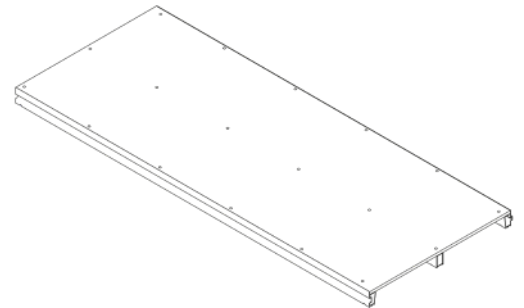

Mariages

Plancher à cassettes

1. Vue de dessus

2. Vue de côté

3. Poutre de l'anneau principal

4. Poutre en anneau

Plancher à cassettes | Contreplaqué de béton

Plancher à cassettes Contreplaqué de béton	
	Contreplaqué de béton
1. Dimensions par section de plancher	2.5 m x 1.0 m
Poids par planche	38 kg
2. Hauteur de la section de plancher	94 mm
Hauteur y compris les poutres de l'anneau	167 mm
3. Hauteur du faisceau de l'anneau principal	167 mm
4. Hauteur du rayon de l'anneau	73 mm
Métaal	Poutrelles inférieures en aluminium Poutrelles annulaires en aluminium
Matériel provenant de	Contreplaqué de béton

Plancher à cassettes

1. Vue du dessus

3. Poutre de ceinture principale

4. Poutre de ceinture

Plancher à cassettes | Planches d'épicéa

	Planches d'épicéa
1. Dimensions par section de plancher	2.5 m x 1.0 m
Poids par planche	38 kg
2. Hauteur de la section de plancher	94 mm
Hauteur y compris les poutres de l'anneau	167 mm
3. Hauteur du faisceau de l'anneau principal	167 mm
4. Hauteur du rayon de l'anneau	73 mm
Métaal	Poutrelles inférieures en aluminium Poutrelles annulaires en aluminium
Matériel provenant de	Planches d'épicéa