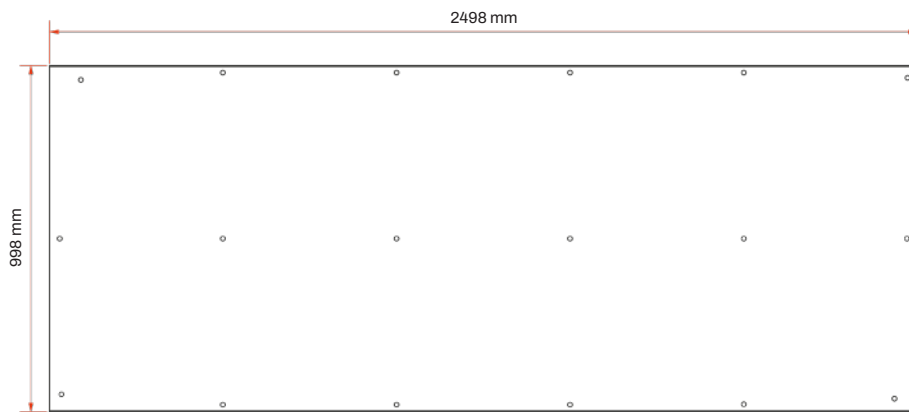

Mariages

Plancher à cassettes

1. Vue de dessus

2. Vue de côté

3. Poutre de l'anneau principal

4. Poutre en anneau

Plancher à cassettes | Contreplaqué de béton

Plancher à cassettes Contreplaqué de béton	
	Contreplaqué de béton
1. Dimensions par section de plancher	2.5 m x 1.0 m
Poids par planche	38 kg
2. Hauteur de la section de plancher	94 mm
Hauteur y compris les poutres de l'anneau	167 mm
3. Hauteur du faisceau de l'anneau principal	167 mm
4. Hauteur du rayon de l'anneau	73 mm
Métaal	Poutrelles inférieures en aluminium Poutrelles annulaires en aluminium
Matériel provenant de	Contreplaqué de béton

Plancher à cassettes

1. Vue du dessus

3. Poutre de ceinture principale

4. Poutre de ceinture

Plancher à cassettes | Planches d'épicéa

	Planches d'épicéa
1. Dimensions par section de plancher	2.5 m x 1.0 m
Poids par planche	38 kg
2. Hauteur de la section de plancher	94 mm
Hauteur y compris les poutres de l'anneau	167 mm
3. Hauteur du faisceau de l'anneau principal	167 mm
4. Hauteur du rayon de l'anneau	73 mm
Métaal	Poutrelles inférieures en aluminium Poutrelles annulaires en aluminium
Matériel provenant de	Planches d'épicéa